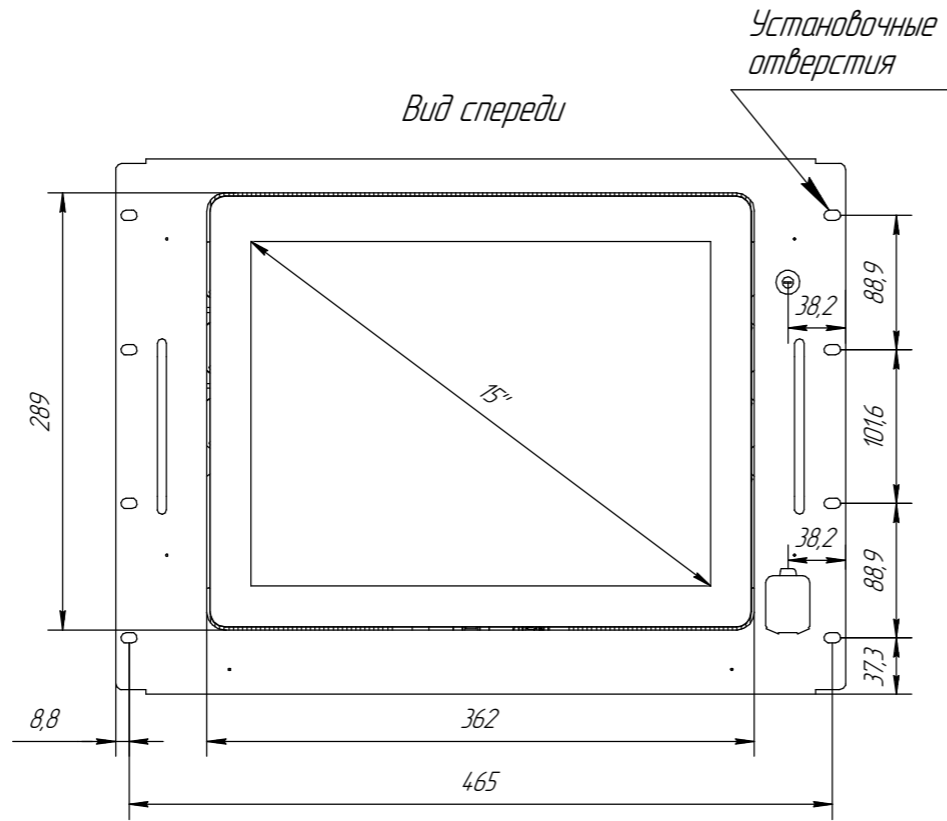

Вид справа

Вид спереди

Вид слева

Вид сзади

Изометрический вид

Вид сверху

090-0050

Изм.	Лист	№ док-м.	Подп.	Дата
Разраб.	Сазанов			22.10.2025
Проб.				
Т.контр.				
И.контр.				
Утв.				

PCO_RACK_BOX

Лит.	Масса	Масштаб
	10,19	1:5
Лист	Листов 1	

ASW

ADL