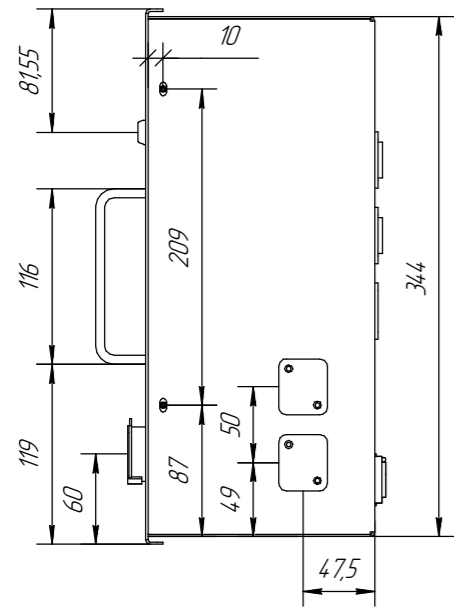

Вид справа

Вид спереди

Вид слева

Вид сзади

Изометрический вид

Вид сверху

090-0050

Изм.	Лист	№ док-м.	Подп.	Дата
Разраб.	Сазанов			22.10.2025
Проб.				
Т.контр.				
И.контр.				
Утв.				

PCO_RACK_BOX

Лит.	Масса	Масштаб
	10,19	1:5
Лист	Листов 1	

ASW

ADL