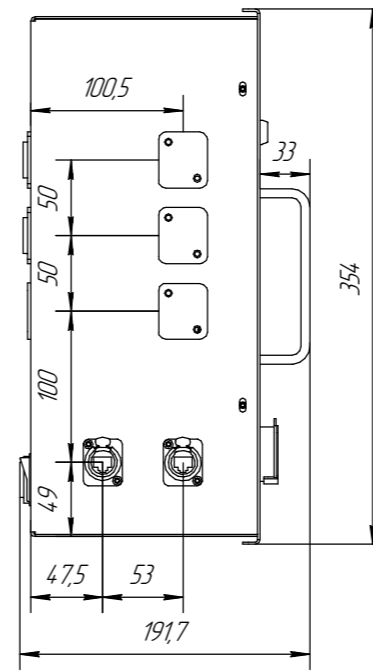

Вид справа

Вид спереди

Вид слева

Вид сзади

Изометрический вид

Вид сверху

090-0050

Изм.	Лист	№ док-м.	Подп.	Дата
Разраб.	Сазанов			22.10.2025
Проб.				
Т.контр.				
И.контр.				
Утв.				

PCO_RACK_BOX

Лит.	Масса	Масштаб
	10,19	1:5
Лист	Листов 1	

ASW

ADL